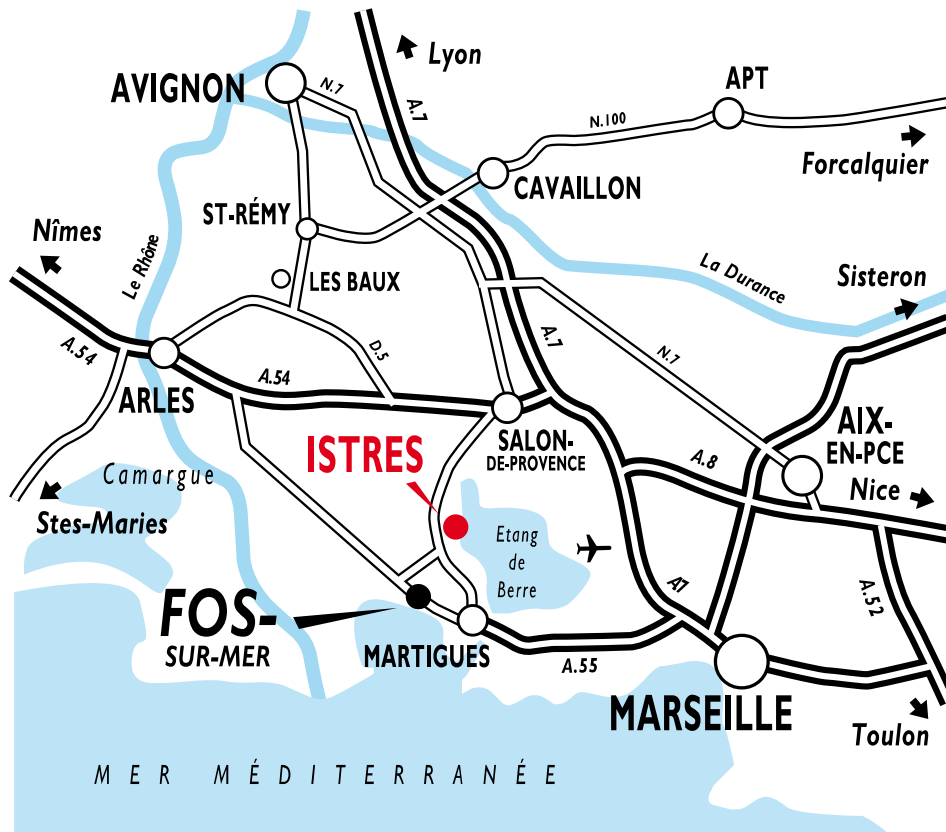

## Hôtel\*\*\* Ariane

12, avenue de Flore - Parc de Trignace - 13800 Istres - Provence

Tél. 04 42 11 13 13 - Fax 04 42 11 13 00

contact@arianehotel.com

Lat. 43°31'16.38"N

Long. 4°56'43.73"E